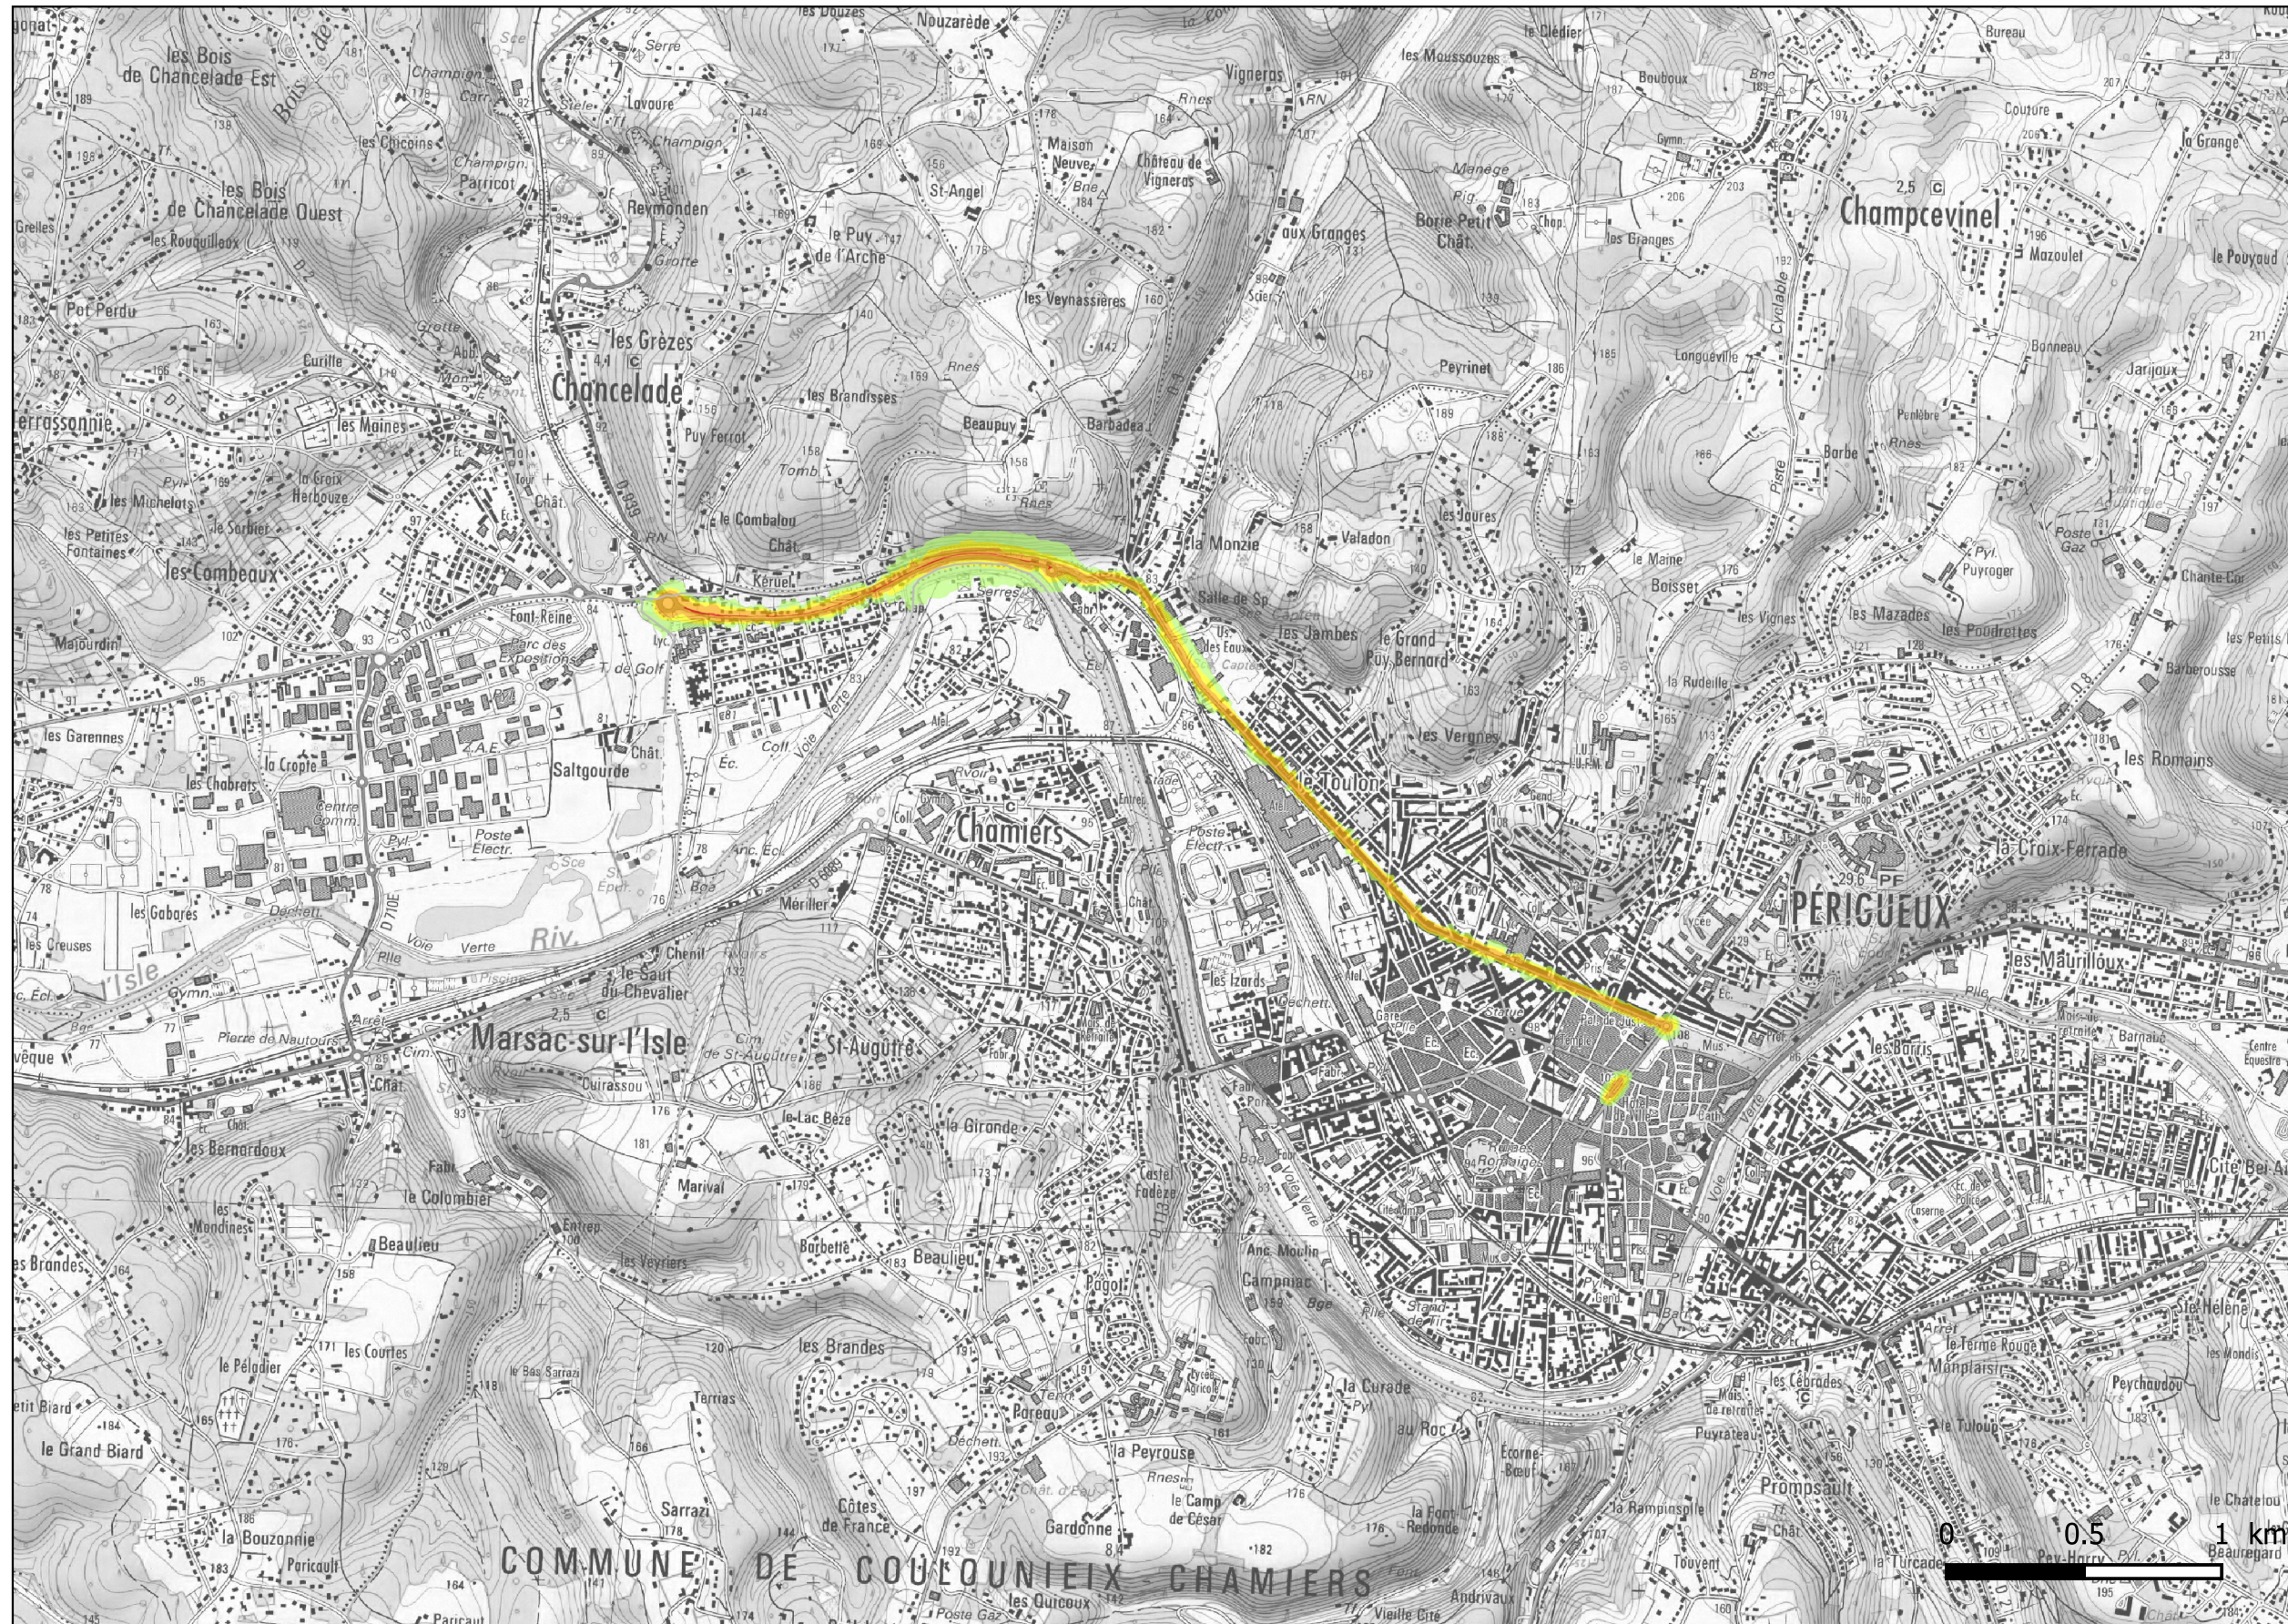

Zones exposées au bruit - carte de "type a" - LN

Courbes isophones en Ln (Level night) par pas de 5 en 5, de 50 dB(A) à supérieur à 70 dB(A) pour le réseau communal du Département de la Dordogne dont le trafic est supérieur à 3M véh / an.

**PRÉFET
DE LA
DORDOGNE**

*Liberté
Égalité
Fraternité*

Gestionnaire : CD24

Voie : D939

Niveaux sonores en dB(A)

- 50-55
- 55-60
- 60-65
- 65-70

Format d'impression A3